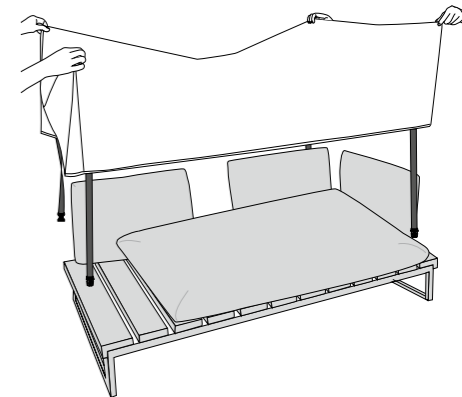

BULLFROG SCHUTZHÜLLEN

DAMIT SIE LANGE FREUDE AN IHREM OUTDOOR-MÖBEL HABEN, EMPFIEHLT BULLFROG ZUM SCHUTZ VOR SCHMUTZ UND NÄSSE DIE PASSEND ZU IHREM OUTDOOR-MÖBEL ANGEBOTENEN SCHUTZHÜLLEN. DIE SCHUTZHÜLLEN SIND AUS WASSERFESTEM STOFF, LASSEN LUFT AN DAS MÖBEL UND WERDEN MIT SCHNALLEN WINDFEST ANGEBRACHT.